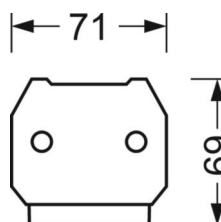

DEEP-LINK

<https://www.regiolux.de/pl/article/18640304100>

Odkośnik	LED 8000lm 840
ηLB	100 %
Φ ↓/↑	99 % / 1 %
UGR pop./pod.	13.0 / 11.6
BAP	65° < 3000cd/m²

MECHANIKA

Kolor obudowy	biały beskidzki RAL 9016
Wymiary (DxSzxW/ŚrxW)	1531mm x 55mm x 37mm
Masa (netto)	1.9kg
Rodzaj montażu	Montaż systemu szyn nośnych

Wymiary

L	1531 mm	Długość
B	55 mm	Szerokość
H	37 mm	Wysokość