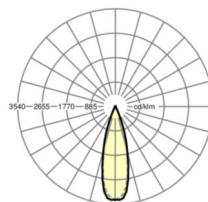

CHARAKTERYSTYKA

Numer katalogowy	18640304100
Numer EAN	4020863326037
Numer taryfy celnej	94051190
Znak jakości	IP 64, Klasa ochrony I, BAP 65° < 3000, ENEC10 VDE, F, D, HACCP DIN10500/Żywność/IFS-przydatność do zastosowania/BRC, Indoor, CE
Klasa odporności IK	IK03 (-20°C bis 35°C)
Temperatura otoczenia	ta -20°C do 35°C
Okres gwarancji	5 lata
Możliwość dofinansowania ze środków państwowych	BEG – dofinansowanie do domów energooszczędnych (ważne tylko dla Niemiec)

ELEKTROTECHNIKA

Zasilacz	Elektroniczny sterownik (1 szt.)
Moc systemowa	53W
Napięcie sieciowe	230V/50Hz
Klasa efektywności energetycznej/Źródło światła	D

TECHNIKA ŚWIETLNA

Wyposażenie	LED, współczynnik oddawania barw/kolor światła CRI ≥ 80 / 4000K
Tolerancja koloru (MacAdam)	3SDCM
Bezpieczeństwo fotobiologiczne (Oprawa)	RG1
Nominalny strumień świetlny	8155lm
Trwałość LED	50000h L80/B10 (Tq 35°C)
Wydajność oprawy	154lm/W
Kąt rozsyłu światła	30° (C0) / 30° (C90)
UGR pop./pod.	13.0 / 11.6

DEEP-LINK

<https://www.regiolux.de/pl/article/18640304100>