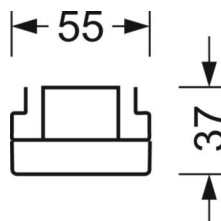

ELEKTROTECHNIKA

Zasilacz	Elektroniczny sterownik (1 szt.)
Moc systemowa	53W
Napięcie sieciowe	230V/50Hz
Klasa efektywności energetycznej/Źródło światła	D

TECHNIKA ŚWIETLNA

Wyposażenie	LED, współczynnik oddawania barw/kolor światła CRI ≥ 80 / 4000K
Tolerancja koloru (MacAdam)	3SDCM
Bezpieczeństwo fotobiologiczne (Oprawa)	RG1
Nominalny strumień świetlny	8155lm
Trwałość LED	50000h L80/B10 (Tq 35°C)
Wydajność oprawy	154lm/W
Kąt rozsyłu światła	30° (C0) / 30° (C90)
UGR pop./pod.	13.0 / 11.6

DEEP-LINK

<https://www.regiolux.de/pl/article/18640304100>

Odkośnik	LED 8000lm 840
ηLB	100 %
Φ ↓/↑	99 % / 1 %
UGR pop./pod.	13.0 / 11.6
BAP	65° < 3000cd/m²

MECHANIKA

Kolor obudowy	biały beskidzki RAL 9016
Wymiary (DxSzxW/ŚrxW)	1531mm x 55mm x 37mm
Masa (netto)	1.9kg
Rodzaj montażu	Montaż systemu szyn nośnych

Wymiary

L	1531 mm	Długość
B	55 mm	Szerokość
H	37 mm	Wysokość